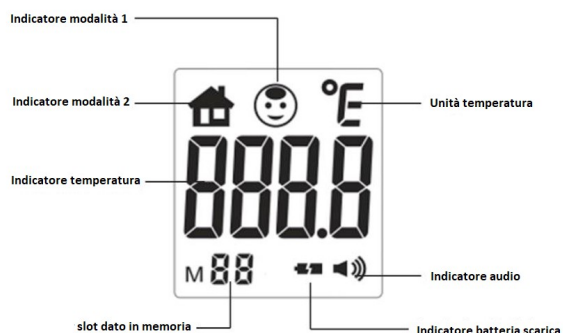

Infrared Thermometer

Model: ZY-NIT-3

Intelligent three-color backlight display, you can easily determine whether the body temperature is normal.

ASPETTO DEL DISPLAY

- 1 Display LED
- 2 Cambio modalità
- 3 Memoria +
- 4 Impostazioni
- 5 Memoria -
- 6 Sensore IR
- 7 Tasto accensione/misurazione
- 8 Impugnatura
- 9 Vano batterie

- 1 Modalità: misurazione temperature superfici
- 2 Modalità: misurazione temperatura corporea
- 3 Unità di misura temperatura
- 4 Valore misurazione
- 5 Indicatore slot memoria
- 6 Indicatore batterie scariche
- 7 Suono on/off