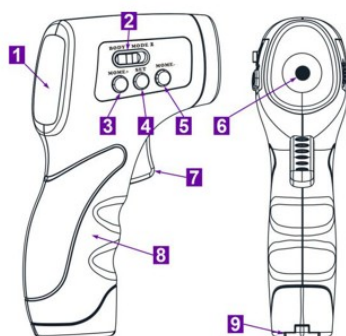

Infrared Thermometer

Model: ZY-NIT-3

Intelligent three-color backlight display, you can easily determine whether the body temperature is normal.

ASPETTO DEL DISPLAY

- 1 Display LED
- 2 Cambio modalità
- 3 Memoria +
- 4 Impostazioni
- 5 Memoria -
- 6 Sensore IR
- 7 Tasto accensione/misurazione
- 8 Impugnatura
- 9 Vano batterie

- 1 Modalità: misurazione temperature superfici
- 2 Modalità: misurazione temperatura corporea
- 3 Unità di misura temperatura
- 4 Valore misurazione
- 5 Indicatore slot memoria
- 6 Indicatore batterie scariche
- 7 Suono on/off