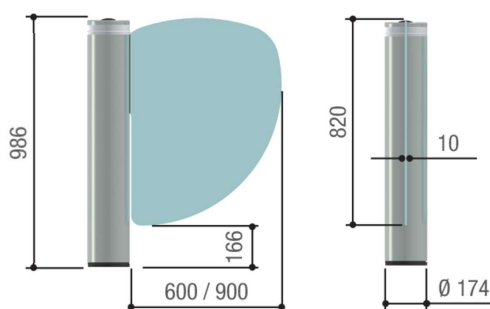

KONTAMI

VANTAGGI

Il controllo degli ingressi viene effettuato da un sistema di controllo programmato secondo le esigenze del titolare, in base alla capienza e in base alle disposizioni che regolamentano ogni tipo di attività.

Il primo sensore, rileva le persone all'ingresso, che il sistema conta e somma fino al raggiungimento della quantità definita dal decreto.

Un secondo sensore, rileva le persone in uscita e le sottrae, elaborando un conteggio di entrate/uscite per definire e tenere sotto controllo il numero di persone che hanno avuto accesso ai locali. Con un unico sistema, si gestisce l'entrata e l'uscita delle persone.

ACCESSORI

Può essere abbinato a:
Scanner facciale le cui funzioni sono:

- Rilevazione della temperatura e invio notifica se non idonea
- Riconoscimento presenza mascherina
- Controllo accessi

PASSA inox PASSA glass

Soluzioni modulari per la gestione organica dei passaggi.

PASSA glass

PASSA inox