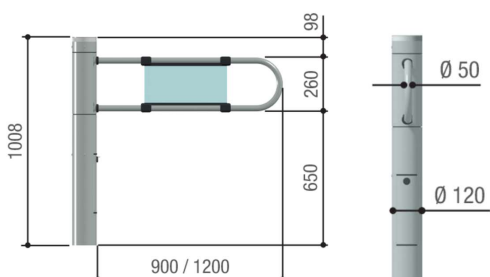

KONTAMI

VANTAGGI

Il controllo degli ingressi viene effettuato da un sistema di controllo programmato secondo le esigenze del titolare, in base alla capienza e in base alle disposizioni che regolamentano ogni tipo di attività.

Il primo sensore, rileva le persone all'ingresso, che il sistema conta e somma fino al raggiungimento della quantità definita dal decreto.

Un secondo sensore, rileva le persone in uscita e le sottrae, elaborando un conteggio di entrate/uscite per definire e tenere sotto controllo il numero di persone che hanno avuto accesso ai locali. Con un unico sistema, si gestisce l'entrata e l'uscita delle persone.

ACCESSORI

Può essere abbinato a:
Scanner facciale le cui funzioni sono:

- Rilevazione della temperatura e invio notifica se non idonea
- Riconoscimento presenza mascherina
- Controllo accessi

PASSA inox PASSA glass

Soluzioni modulari per la gestione organica dei passaggi.

PASSA inox