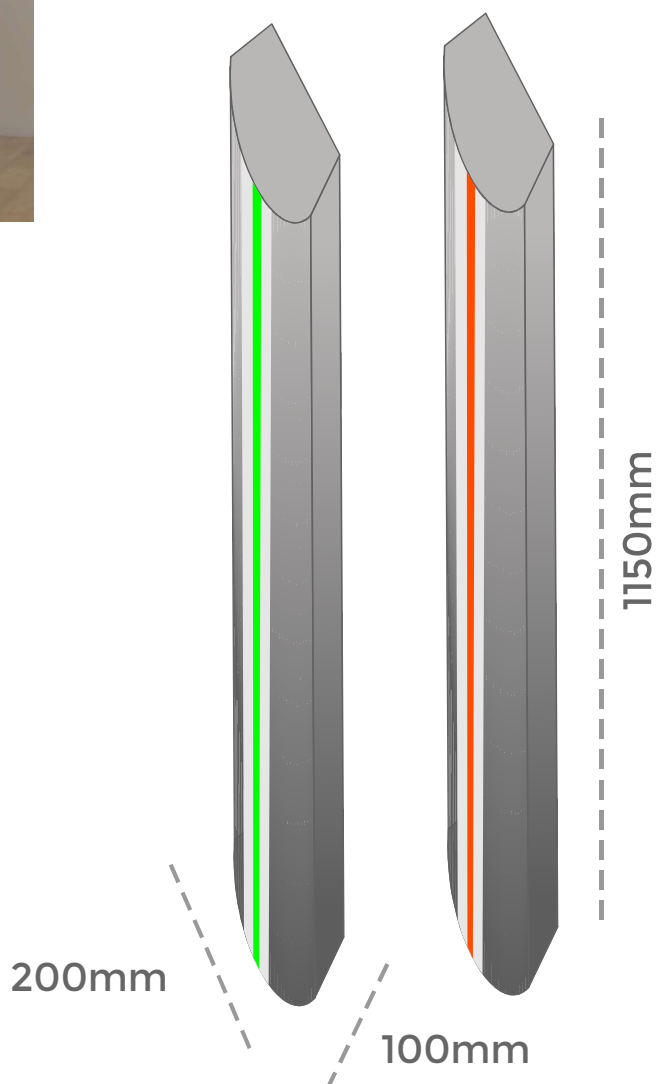

Il Kit base è composto da:

1 KONTAMI
1 Radiocomando

Per info e prezzi
info@kreadistribuzione.it

KREA

Come funziona:

- Viene programmato
- I sensori controllano e contano
- Luce verde ok
- Luce rossa stop

Semplice da programmare
Semplice da installare
Semplice da utilizzare

Alimentazione
220V