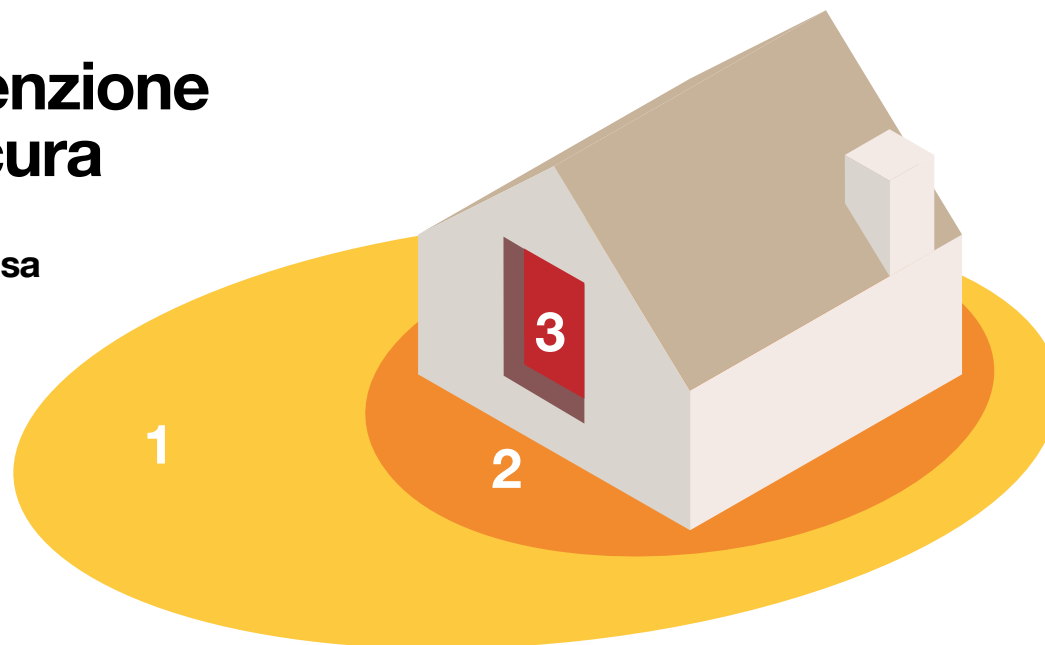

Dissuasione e prevenzione per una casa più sicura

MyNice garantisce a te e alla tua casa la massima sicurezza e protezione, prevenendo le intrusioni prima che queste avvengano.

1 Preallarme

PhotoPir e notifica

Il sistema ti avvisa quando rileva eventuali accessi o movimenti nella zona sorvegliata e il rivelatore Nice PhotoPir ti invia un'immagine dettagliata in tempo reale.

2 Dissuasione

Sirena parlante

Se una persona si avvicina alla tua casa, i messaggi vocali emessi dalla sirena avvertono che l'area è protetta dal sistema di allarme.

Zona allarmata. Allontanarsi!

3 Allarme

Allerta e suono delle sirene

Non appena la persona forza un infisso per entrare in casa, le sirene iniziano a suonare e il sistema informa voi e le forze dell'ordine dell'intrusione.

Una gamma completa per l'integrazione più semplice

Centrali di comando

Wireless e miste wireless e filari, dotate di schermo touch con menù di navigazione semplice ed intuitivo.

Gestione locale e da remoto

Trasmettitore con 4 tasti ad icona, tastiera a parete o portatile, badge a transponder e app per iOS e Android: con Nice hai solo l'imbarazzo della scelta.

Dissuasione e allerta

Sirene da esterno e da interno con messaggi vocali e lampeggiante integrato.

Sicurezza e protezione

Ampia gamma di rivelatori volumetrici e a contatto magnetico installabili in interno e in esterno protetto.

Professionalità e servizio: il valore aggiunto degli specialisti Nice

Un team di professionisti altamente qualificato ti offre un supporto completo nelle fasi di progettazione e installazione, per creare l'impianto su misura per la tua casa.