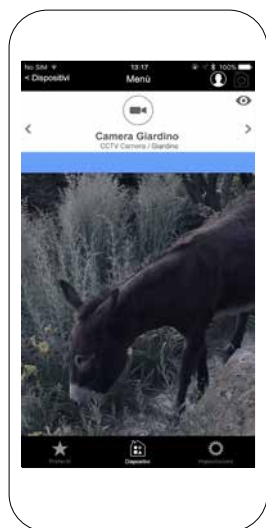

Dissuasione e prevenzione per una casa più sicura

MyNice garantisce a te e alla tua casa la massima sicurezza e protezione, prevenendo le intrusioni prima che queste avvengano.

1 Preallarme

PhotoPir e notifica

Il sistema ti avvisa quando rileva eventuali accessi o movimenti nella zona sorvegliata e il rivelatore Nice PhotoPir ti invia un'immagine dettagliata in tempo reale.

2 Dissuasione

Sirena parlante

Se una persona si avvicina alla tua casa, i messaggi vocali emessi dalla sirena avvertono che l'area è protetta dal sistema di allarme.

Zona allarmata. Allontanarsi!

3 Allarme

Allerta e suono delle sirene

Non appena la persona forza un infisso per entrare in casa, le sirene iniziano a suonare e il sistema informa voi e le forze dell'ordine dell'intrusione.

Una gamma completa per l'integrazione più semplice

Centrali di comando

Wireless e miste wireless e filari, dotate di schermo touch con menù di navigazione semplice ed intuitivo.

Gestione locale e da remoto

Trasmettitore con 4 tasti ad icona, tastiera a parete o portatile, badge a transponder e app per iOS e Android: con Nice hai solo l'imbarazzo della scelta.

Dissuasione e allerta

Sirene da esterno e da interno con messaggi vocali e lampeggiante integrato.

Sicurezza e protezione

Ampia gamma di rivelatori volumetrici e a contatto magnetico installabili in interno e in esterno protetto.

Professionalità e servizio: il valore aggiunto degli specialisti Nice

Un team di professionisti altamente qualificato ti offre un supporto completo nelle fasi di progettazione e installazione, per creare l'impianto su misura per la tua casa.