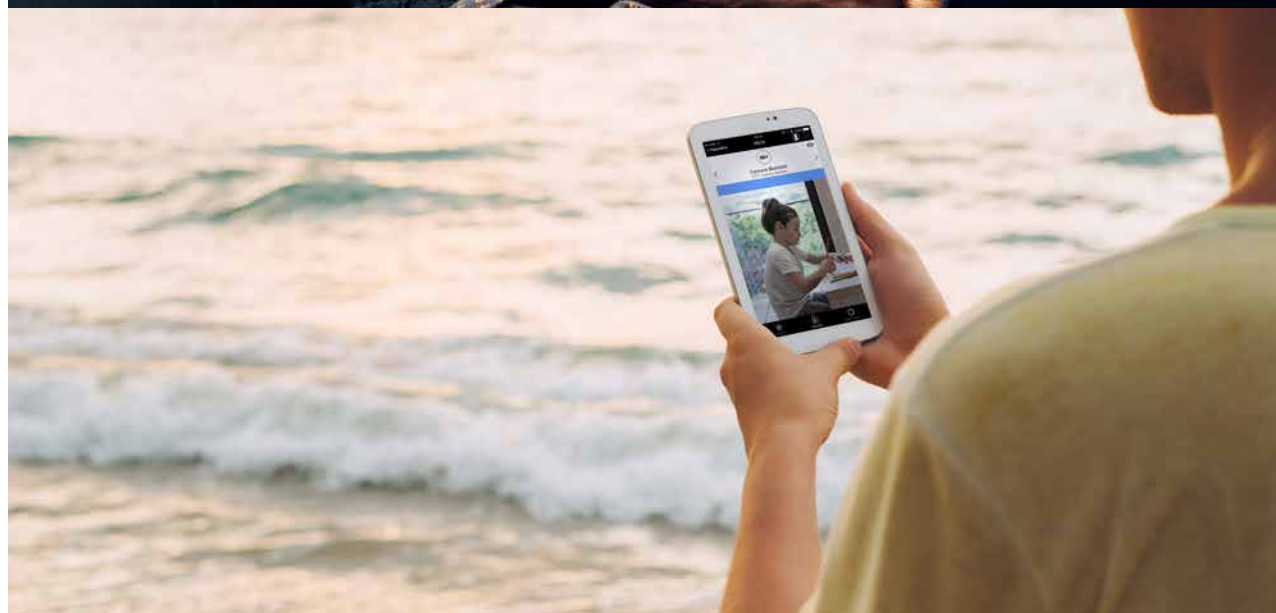

## Sentirsi a casa, sentirsi protetti

I rivelatori di movimento MyNice garantiscono la massima protezione all'esterno e all'interno, anche quando sei in casa. Inoltre, il sensore a doppia tenda verticale rileva l'attraversamento di porte e finestre anche se sono aperte: vivi la tua casa in tutta libertà, senza rinunciare alla sicurezza.